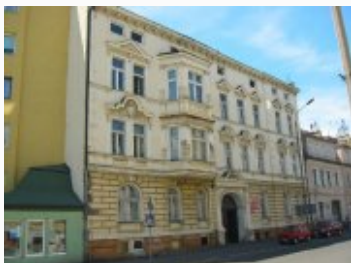

# Śladami zbrodni

---

<https://slady.ipn.gov.pl/sz/projekt-naukowo-badawc/wojewodztwo-dolnoslask/olawa/5866,Dawna-siedziba-PUBP-w-Olawie-przy-ul-1-Maja-11.html>  
2022-05-27, 08:00

---

Dawna siedziba PUBP w Oławie przy ul. 1 Maja 11

Dawna siedziba Powiatowego Urzędu Bezpieczeństwa Publicznego w Oławie przy ul. 1 Maja 11.

[wstecz](#)

[dalej](#)

---

---

Generuj PDF

Drukuj

Powiadom