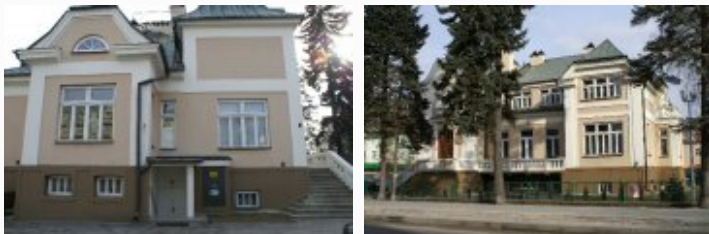

Śladami zbrodni

<https://slady.ipn.gov.pl/sz/projekt-naukowo-badawc/województwo-lubelskie/tomaszow-lubelski/5764,Dawna-siedziba-PUBP-w-Tomaszowie-Lubelskim.html>
2022-05-27, 23:20

Dawna siedziba PUBP w Tomaszowie Lubelskim

Dawna siedziba Powiatowego Urzędu Bezpieczeństwa Publicznego w Tomaszowie Lubelskim przy ul. Lwowskiej 51, 62 i 64.

[wstecz](#)

[dalej](#)

Generuj PDF

Drukuj

Powiadom