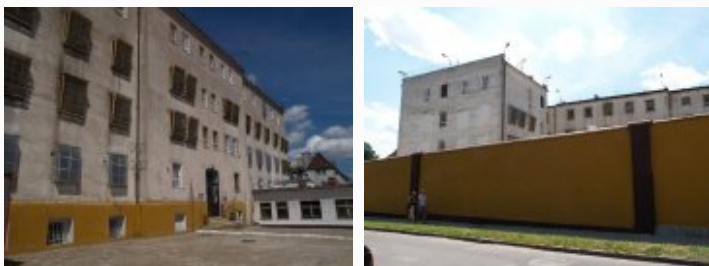

Śladami zbrodni

<https://slady.ipn.gov.pl/sz/projekt-naukowo-badawc/województwo-zachodniop/koszalin/5883,Dawna-siedziba-Aresztu-sledczego-w-Koszalinie.html>
2022-05-28, 00:43

Dawna siedziba Aresztu śledczego w Koszalinie

Dawna siedziba Aresztu śledczego w Koszalinie przy ul. Młyńskiej 71

[wstecz](#)

[dalej](#)

Generuj PDF

Drukuj

Powiadom